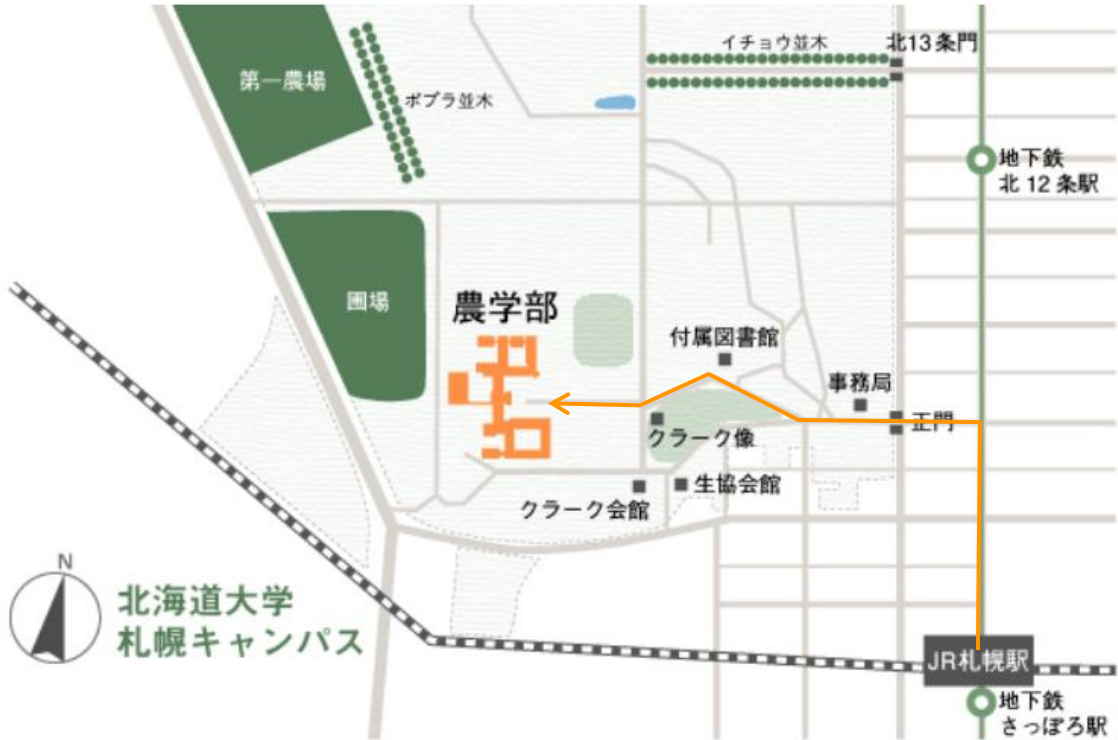

北海道大学農学部 周辺地図

会場案内図

農学部3階平面図

N31講義室は、北海道大学農学部建物の3階にあります。正面玄関からお入り頂き、階段もしくはエレベーターで3階まで上がり、図のようにお進みください。昨年までと会場が異なるのでご注意ください。