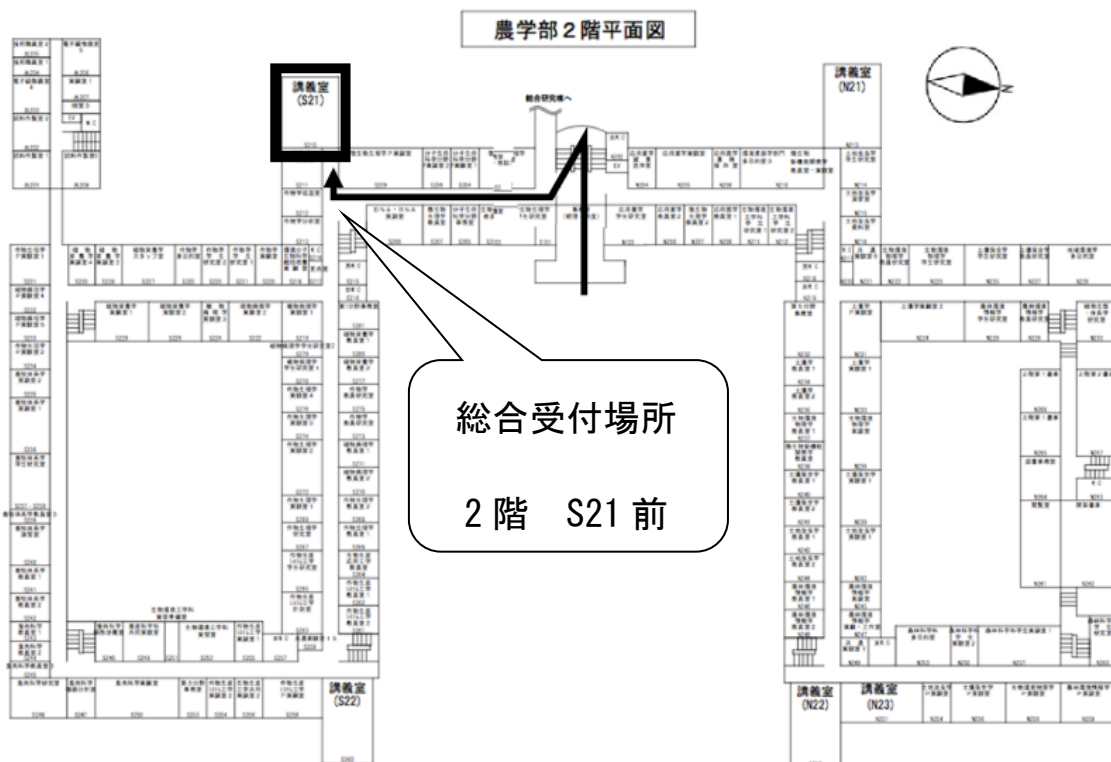

北海道大学農学部 周辺地図

会場案内図

S21 講義室は、北海道大学農学部建物の2階にあります。農学部建物の1階正面玄関よりお入り頂き、正面階段より2階へ上がり図のようにお越しください。