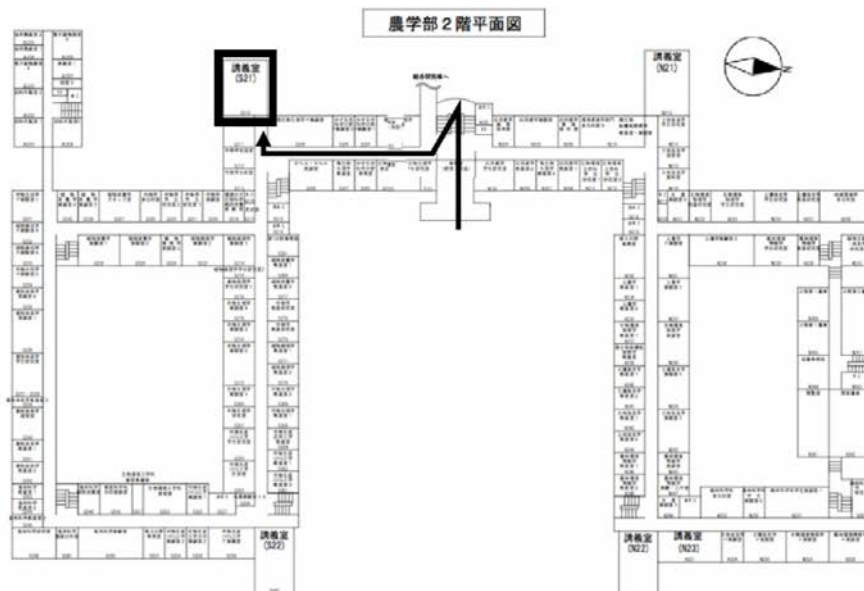

北海道大学農学部 周辺地図

会場案内図

S21 講義室は、北海道大学農学部建物の2階にあります。農学部建物の1階正面玄関よりお入り頂き、正面階段より2階へ上がり図のようにお越しください。